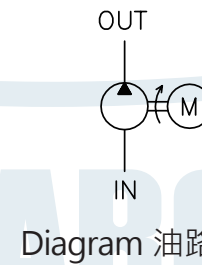

CGL-S AC Motor Pumps

型號 Model		CGL-S		
齒輪厚度 Gear Size		5L	7.5L	10L
額定壓力 Max Operating Pressure kg/cm ²		70 (7MPa)	60 (6MPa)	50 (5MPa)
出油量 Discharge 每分鐘 L/min	60Hz	0.7L	1.1L	1.4L
	50Hz	0.55L	0.9L	1.2L
電壓 Voltage		AC115V / AC220V		
額定電流 AMP		115V/5.4A, 220V/2.7A		
耐電壓 Damage Voltage		1mA 1 min 1.5kv		
額定時間 Rating time		1 min		
溫度保護 Temp. Protect		110°C		
重量 Weight		5.2 kg		
接管規格 Threaded connection		PT 1/4" ; NPT 1/4" ; 7/16" - 20UNF		