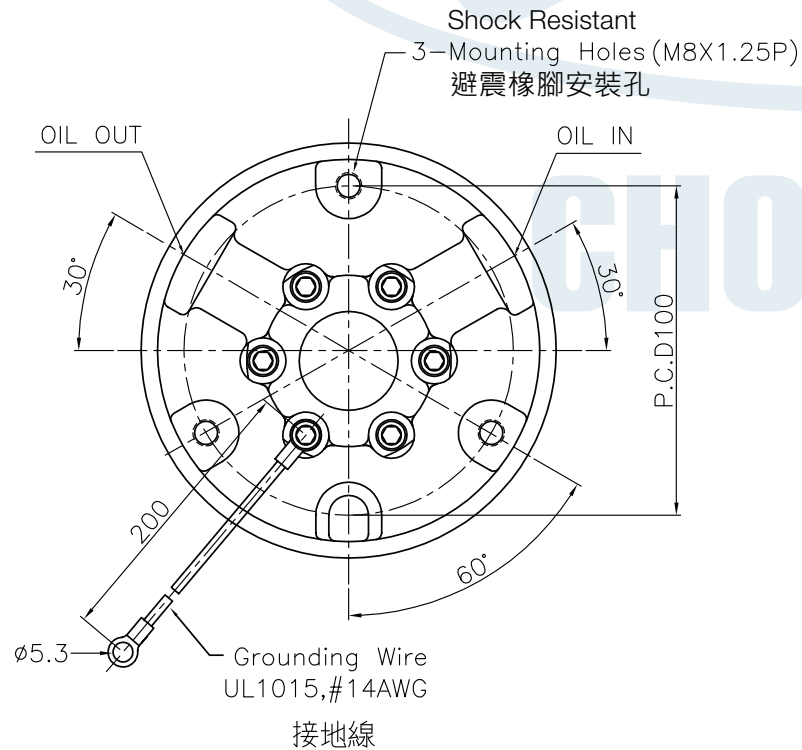

CGL-S AC Motor Pumps

型號 Model		CGL-S		
齒輪厚度 Gear Size		5L	7.5L	10L
額定壓力 Max Operating Pressure kg/cm ²		70 (7MPa)	60 (6MPa)	50 (5MPa)
出油量 Discharge 每分鐘 L/min	60Hz	0.7L	1.1L	1.4L
	50Hz	0.55L	0.9L	1.2L
電壓 Voltage		AC115V / AC220V		
額定電流 AMP		115V/5.4A, 220V/2.7A		
耐電壓 Damage Voltage		1mA 1 min 1.5kv		
額定時間 Rating time		1 min		
溫度保護 Temp. Protect		110°C		
重量 Weight		5.2 kg		
接管規格 Threaded connection		PT 1/4" ; NPT 1/4" ; 7/16" - 20UNF		