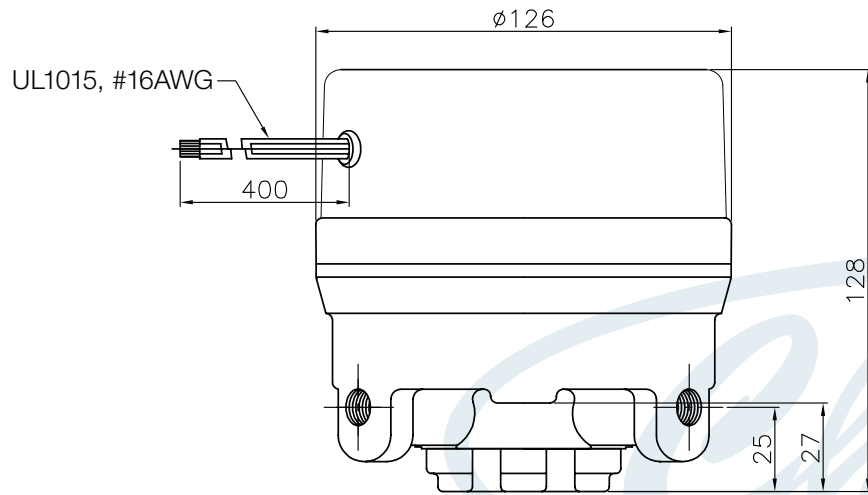

CGL-S AC Motor Pumps

型號 Model		CGL-S		
齒輪厚度 Gear Size		5L	7.5L	10L
額定壓力 Max Operating Pressure kg/cm ²		70 (7MPa)	60 (6MPa)	50 (5MPa)
出油量 Discharge 每分鐘 L/min	60Hz	0.7L	1.1L	1.4L
	50Hz	0.55L	0.9L	1.2L
電壓 Voltage		AC115V / AC220V		
額定電流 AMP		115V/5.4A, 220V/2.7A		
耐電壓 Damage Voltage		1mA 1 min 1.5kv		
額定時間 Rating time		1 min		
溫度保護 Temp. Protect		110°C		
重量 Weight		5.2 kg		
接管規格 Threaded connection		PT 1/4" ; NPT 1/4" ; 7/16" - 20UNF		