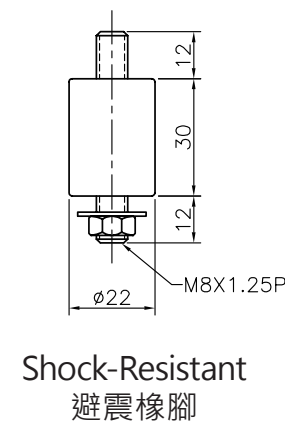

CGL-S AC Motor Pumps

型號 Model		CGL-S		
齒輪厚度 Gear Size		5L	7.5L	10L
額定壓力 Max Operating Pressure kg/cm ²		70 (7MPa)	60 (6MPa)	50 (5MPa)
出油量 Discharge 每分鐘 L/min	60Hz	0.7L	1.1L	1.4L
	50Hz	0.55L	0.9L	1.2L
電壓 Voltage		AC115V / AC220V		
額定電流 AMP		115V/5.4A, 220V/2.7A		
耐電壓 Damage Voltage		1mA 1 min 1.5kv		
額定時間 Rating time		1 min		
溫度保護 Temp. Protect		110°C		
重量 Weight		5.2 kg		
接管規格 Threaded connection		PT 1/4" ; NPT 1/4" ; 7/16" - 20UNF		