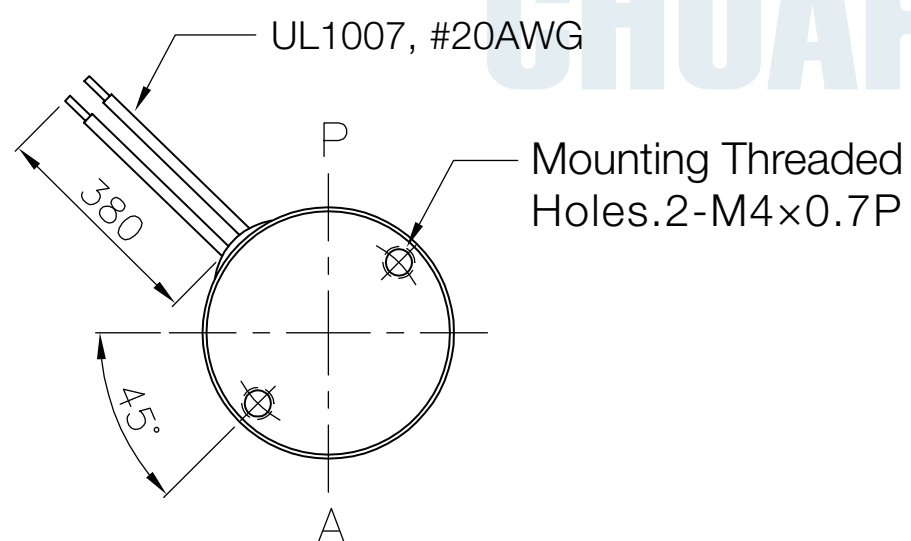

Diagram
油路圖

機種 Model	P-1
材質 Material	Brass 銅體
額定壓力 Max Operating Pressure	70 kgf/cm ² (7MPa)
接管規格 Threaded connection	PT 1/8"
電壓 Voltage	AC24V/AC115V/AC230V DC12V/DC24V
額定時間 Rating time	10 min
重量 Weight	0.21 kg