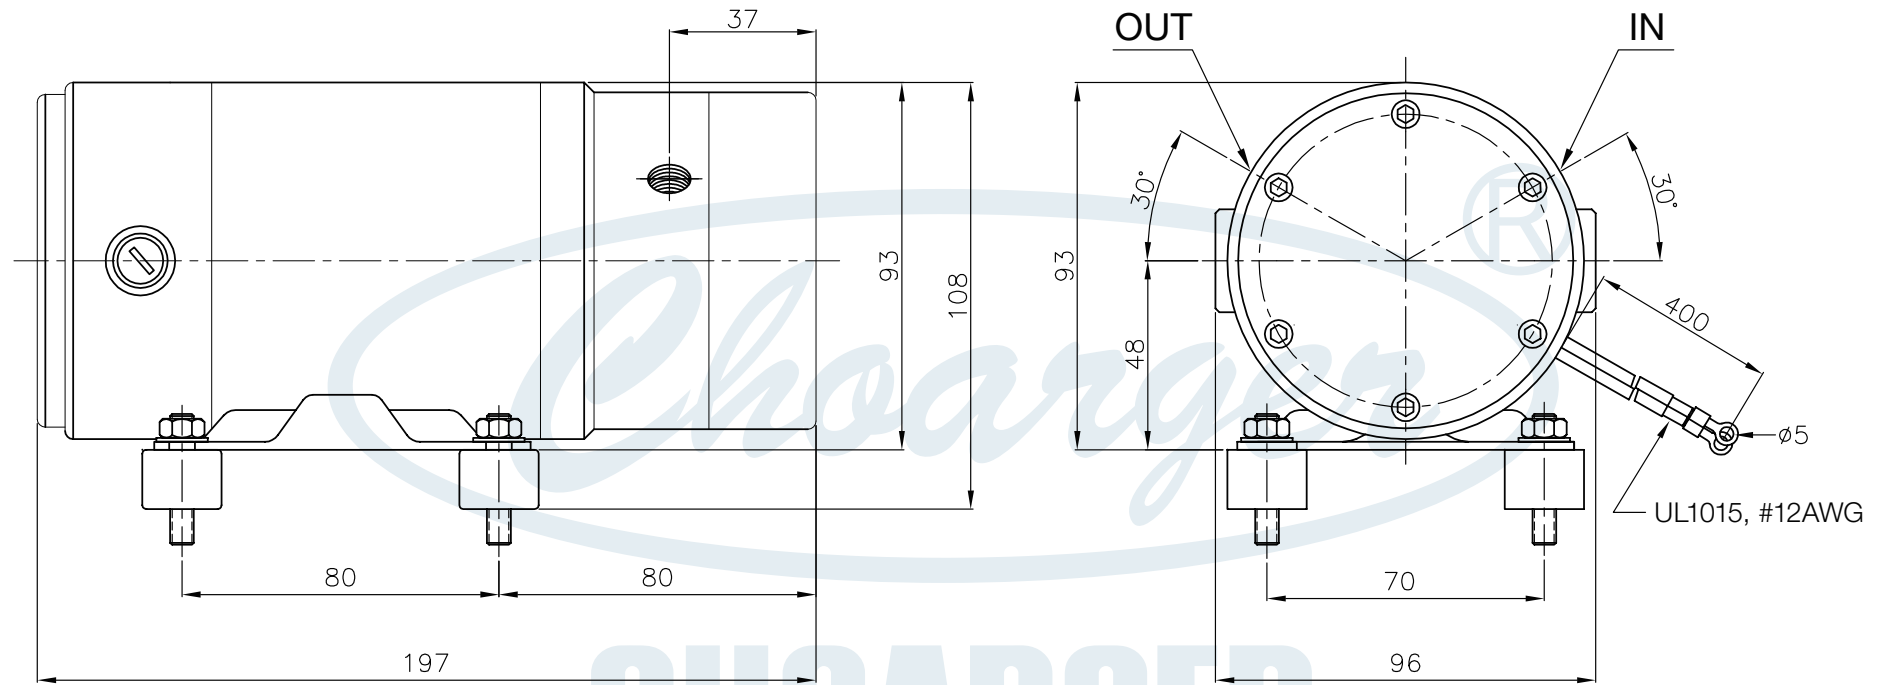

# CGL-70AP DC Motor Pumps

型號 Model	CGL-70AP
電壓 Voltage	DC24V
額定電流 AMP	8A
額定壓力 Max Operating Pressure	70 kgf/cm <sup>2</sup> (7MPa)
出油量/每分鐘 Discharge L/min	0.7 L/min
耐電壓 Damarg Voltage V/mA	2mA, 1 min 1.5kV
洩漏電流 Leak Current	500V, 1 min ≥ 60 MΩ
溫度保護 Temp. Protect	90°C
額定時間 Rating time	5 min
接管規格 Threaded connection	PT 1/8"
重量 Weight	5.5 kg

Shock-Resistant  
避震橡腳

Diagram  
油路圖