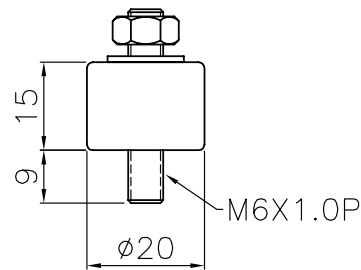

# CGL-70AP DC Motor Pumps

型號 Model	CGL-70AP
電壓 Voltage	DC24V
額定電流 AMP	8A
額定壓力 Max Operating Pressure	70 kgf/cm <sup>2</sup> (7MPa)
出油量/每分鐘 Discharge L/min	0.7 L/min
耐電壓 Damarg Voltage V/mA	2mA, 1 min 1.5kV
洩漏電流 Leak Current	500V, 1 min ≥ 60 MΩ
溫度保護 Temp. Protect	90°C
額定時間 Rating time	5 min
接管規格 Threaded connection	PT 1/8"
重量 Weight	5.5 kg

Shock-Resistant  
避震橡腳

Diagram  
油路圖